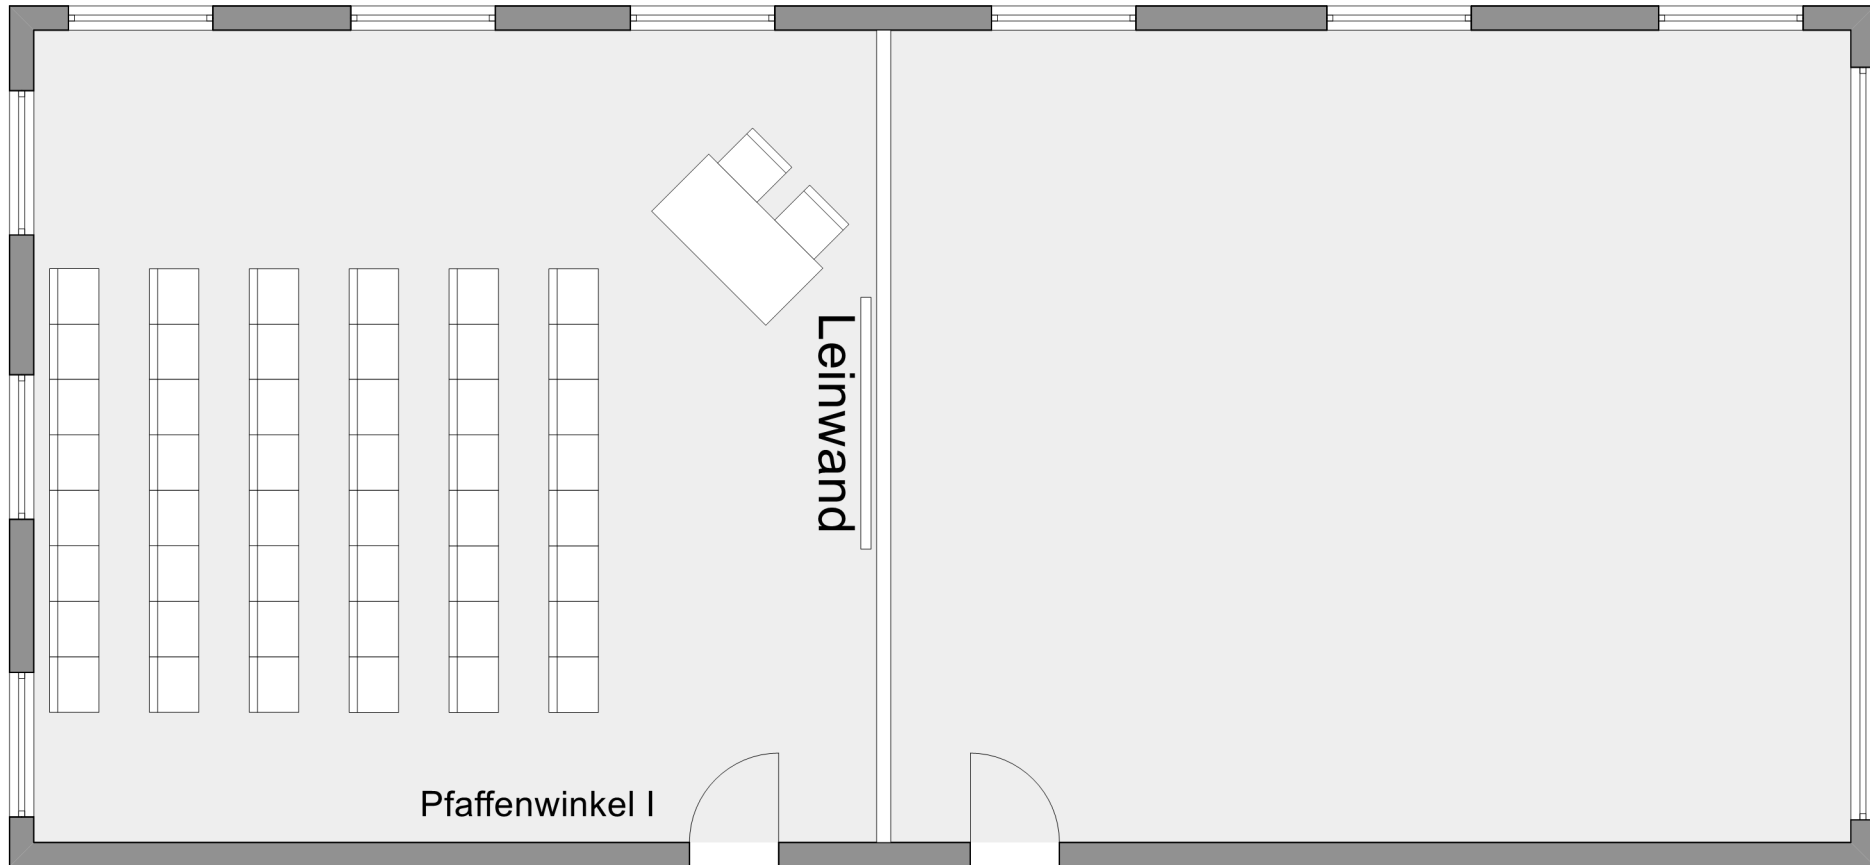

HOTEL AM BADERSEE

ZUGSPITZDORF GRAINAU

Ebene:

Seehaus

Raum:

Pfaffenwinkel I

Bestuhlungsform:

Reihe

Personenzahl:

40 Personen

Pfaffenwinkel I

Leinwand

Träumen, durchatmen, sich verwöhnen und begeistern lassen.
Herzlich Willkommen im Hotel am Badersee.